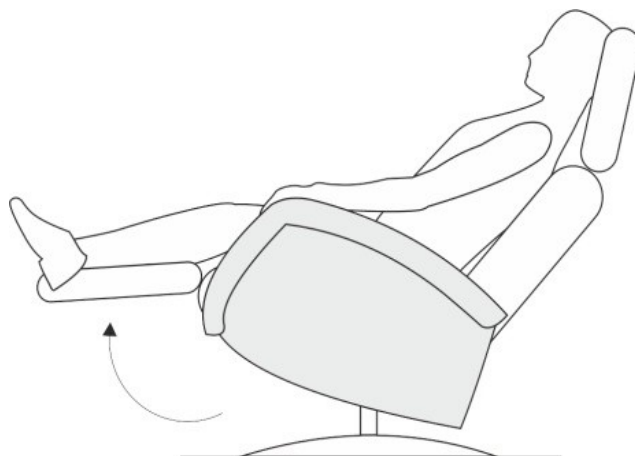

Ovládání polohování:

Ovladač

Ceník a typový plán RONDO

Popis funkce/prezentace:

Funkce: pohyblivá část ramene v kombinaci s funkcemi motoru

Když je podnožka nohou vysunutá, paže se spustí do pohodlné polohy komfortní pozice.

Ceník a typový plán RONDO
UVEDENÉ CENY NEZAHRNÚJÍ AKTUÁLNÍ INTERNETOVOU SLEVOU - NUTNO ODEČÍST

	1	2	3
			
Popis:	Otočné křeslo s manuální funkcí s plynovým pístem	otočné křeslo s funkcí 3-motorovou a kardiováhou	otočné křeslo s funkcí 3-motorovou a kardiováhou a baterií
Typ:	1222	1222_3M.HW	1222_3M.HW.AKKU
Š/V/H v cm: (V v závislosti na ergonomii výšky sedadla S1 – L3)	74 / 105/120 - 109/124 / 83		
Hloubka sedáku v cm:	51 / 54 / 56		
Výška sedáku v cm (S komfortním pružinovým jádrem se výška sedáku zvyšuje o cca 1 cm)	48 / 50 / 52		
Šířka sedáku v cm:	51		
Délka pro ležení - při hloubce sedáku 51 cm	169 - 184		
Délka pro ležení - při hloubce sedáku 54 cm	172 - 187		
Délka pro ležení - při hloubce sedáku 56 cm	174 - 189		
Skupiny látek B	37 670 Kč	57 700 Kč	66 480 Kč
Skupiny látek B1	37 940 Kč	57 970 Kč	66 750 Kč
Skupiny látek B2	38 350 Kč	58 380 Kč	67 160 Kč
Skupiny látek C	38 700 Kč	58 730 Kč	67 510 Kč
Skupiny látek D	39 040 Kč	59 070 Kč	67 850 Kč
Skupiny látek E	39 310 Kč	59 340 Kč	68 120 Kč
Skupiny látek F	39 720 Kč	59 760 Kč	68 540 Kč
Skupiny látek I	41 370 Kč	61 400 Kč	70 180 Kč
Leder Punch	45 010 Kč	65 040 Kč	73 820 Kč
Leder LL Duca	46 790 Kč	66 820 Kč	75 600 Kč
Leder Rancho	48 640 Kč	68 670 Kč	77 450 Kč
Leder LL Nubia, LL Dolcia, LL Evita	51 800 Kč	71 830 Kč	80 610 Kč
Leder Reno	55 370 Kč	75 400 Kč	84 180 Kč
Příplatky:			
Podnož: DT 2 jádrový buk/olejovaný dub/dub blanco, Typ 0204	1 030 Kč	1 030 Kč	1 030 Kč